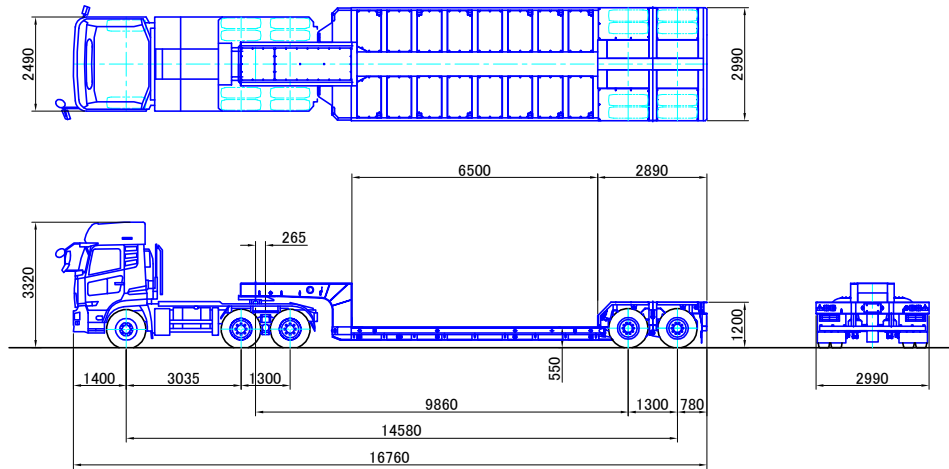

● 超軽量エアサス低床セミトレーラ

最大積載量 42,500kg (国内最大級)

最大積載量 35,000kg (国内最軽量級)

最大積載量 34,100kg (ステアリング装置付き)