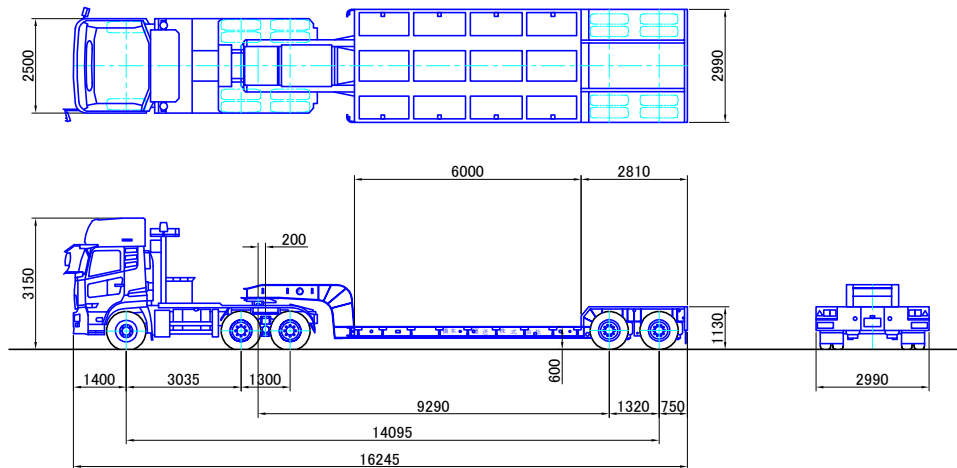

● 超軽量エアサス低床セミトレーラ

最大積載量 42,500kg (国内最大級)

最大積載量 35,000kg (国内最軽量級)

最大積載量 34,100kg (ステアリング装置付き)