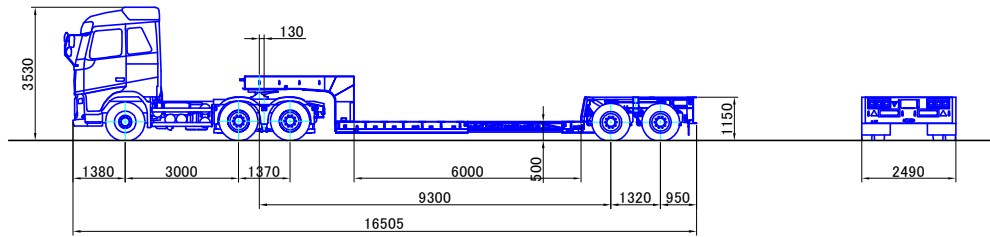

# ● 伸縮式舵切リエアサスセミトレーラ

最大積載量 37,700kg (荷台長 3.5m~6.0m)

最大積載量 37,000kg (荷台長 4.0m~6.5m)

最大積載量 36,200kg (荷台長 4.5m~7.0m)