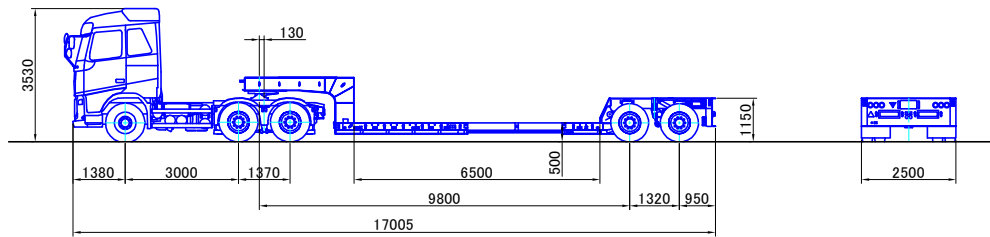

# ● 伸縮式舵切リエアサスセミトレーラ

最大積載量 37,700kg (荷台長 3.5m~6.0m)

最大積載量 37,000kg (荷台長 4.0m~6.5m)

最大積載量 36,200kg (荷台長 4.5m~7.0m)