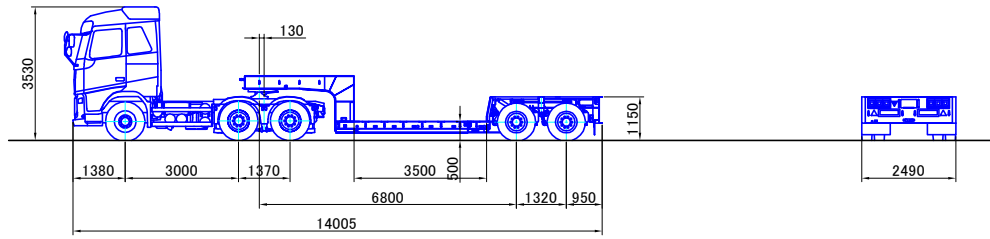

# ● 伸縮式舵切リエアサスセミトレーラ

最大積載量 37,700kg (荷台長 3.5m~6.0m)

最大積載量 37,000kg (荷台長 4.0m~6.5m)

最大積載量 36,200kg (荷台長 4.5m~7.0m)