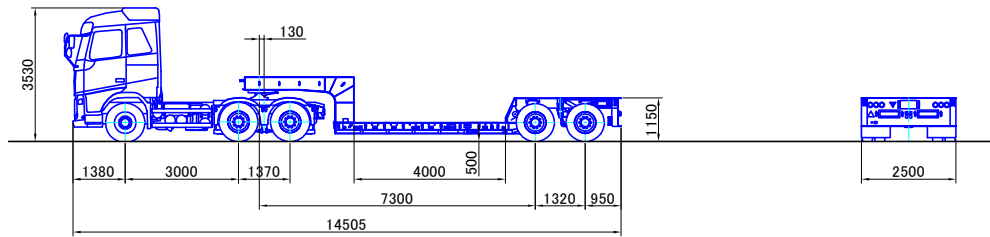

# ● 伸縮式舵切リエアサスセミトレーラ

最大積載量 37,700kg (荷台長 3.5m~6.0m)

最大積載量 37,000kg (荷台長 4.0m~6.5m)

最大積載量 36,200kg (荷台長 4.5m~7.0m)