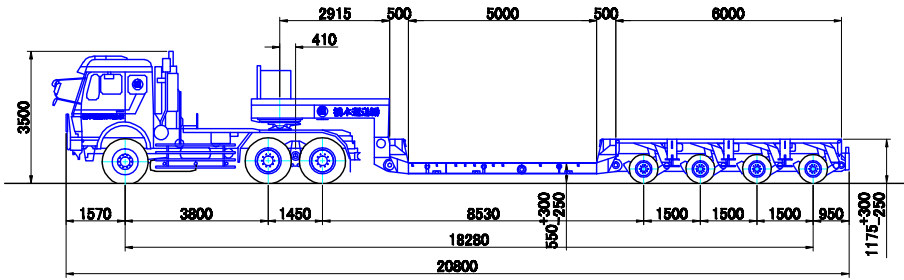

● ドロップデッキ(厚さ300mm、長さ多種) 装着タイプ

4軸バージョン (Version 34) 最大積載量 85,000kg (構内最大 141.02ト)

4軸バージョン (Version 34) 最大積載量 85,000kg (構内最大 139.50ト)

4軸バージョン (Version 34) 最大積載量 85,000kg (構内最大 133.42ト)

4軸バージョン (Version 34) 最大積載量 85,000kg (構内最大 129.02ト)

4軸バージョン (Version 34) 最大積載量 85,000kg (構内最大 125.02ト)