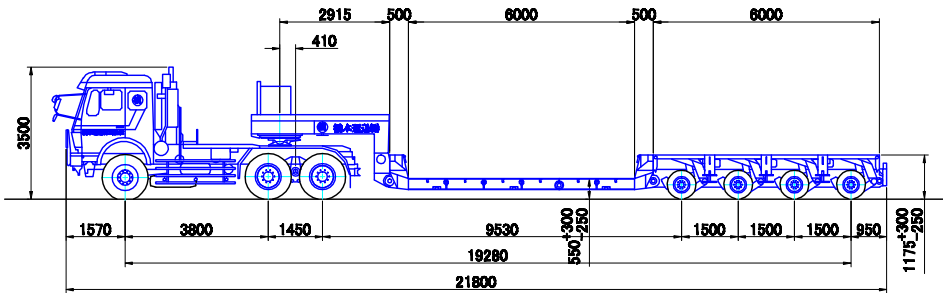

● ドロップデッキ(厚さ300mm、長さ多種) 装着タイプ

4軸バージョン (Version 34) 最大積載量 85,000kg (構内最大 141.02ト)

4軸バージョン (Version 34) 最大積載量 85,000kg (構内最大 139.50ト)

4軸バージョン (Version 34) 最大積載量 85,000kg (構内最大 133.42ト)

4軸バージョン (Version 34) 最大積載量 85,000kg (構内最大 129.02ト)

4軸バージョン (Version 34) 最大積載量 85,000kg (構内最大 125.02ト)