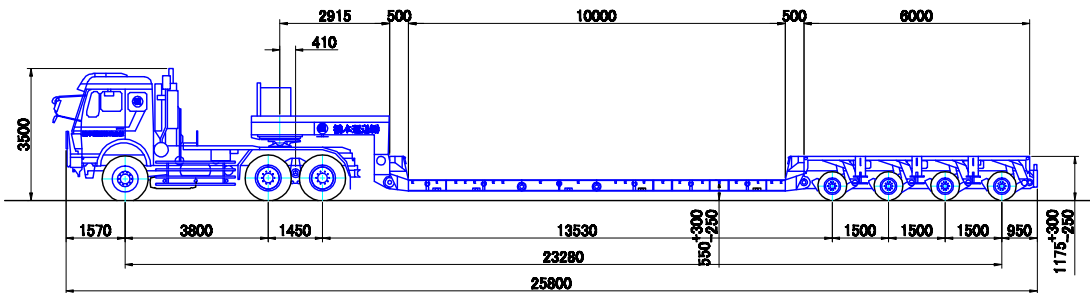

● ドロップデッキ(厚さ300mm、長さ多種) 装着タイプ

4軸バージョン (Version 34) 最大積載量 85,000kg (構内最大 141.02ト)

4軸バージョン (Version 34) 最大積載量 85,000kg (構内最大 139.50ト)

4軸バージョン (Version 34) 最大積載量 85,000kg (構内最大 133.42ト)

4軸バージョン (Version 34) 最大積載量 85,000kg (構内最大 129.02ト)

4軸バージョン (Version 34) 最大積載量 85,000kg (構内最大 125.02ト)