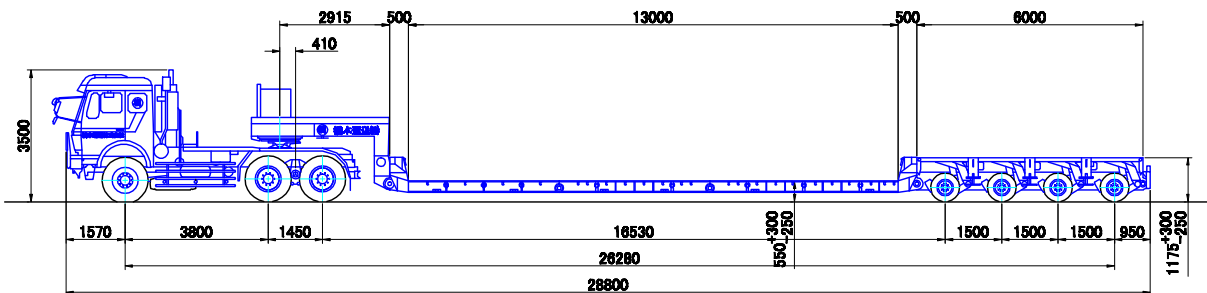

● ドロップデッキ(厚さ300mm、長さ多種) 装着タイプ

4軸バージョン (Version 34) 最大積載量 85,000kg (構内最大 141.02ト)

4軸バージョン (Version 34) 最大積載量 85,000kg (構内最大 139.50ト)

4軸バージョン (Version 34) 最大積載量 85,000kg (構内最大 133.42ト)

4軸バージョン (Version 34) 最大積載量 85,000kg (構内最大 129.02ト)

4軸バージョン (Version 34) 最大積載量 85,000kg (構内最大 125.02ト)