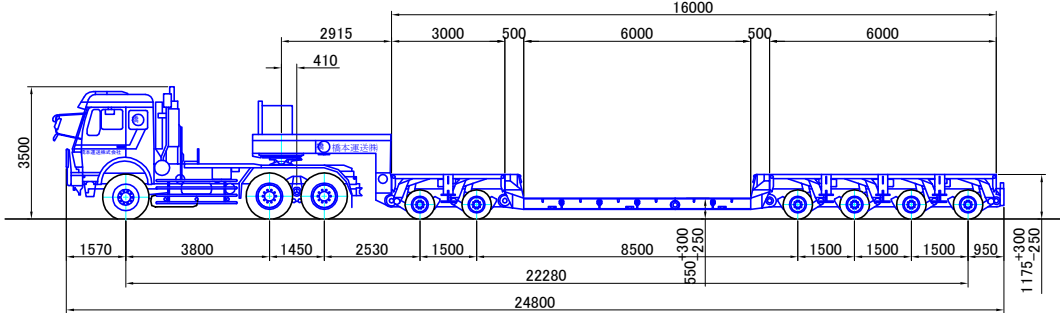

● ドロップデッキ(厚さ300mm、長さ多種) 装着タイプ (6軸車)

6軸バージョン (Version 35) 最大積載量 170,000kg (構内最大 196.38トン)

6軸バージョン (Version 35) 最大積載量 170,000kg (構内最大 194.64トン)

6軸バージョン (Version 35) 最大積載量 170,000kg (構内最大 187.98トン)

6軸バージョン (Version 35) 最大積載量 170,000kg (構内最大 184.38トン)

6軸バージョン (Version 35) 最大積載量 170,000kg (構内最大 180.38トン)