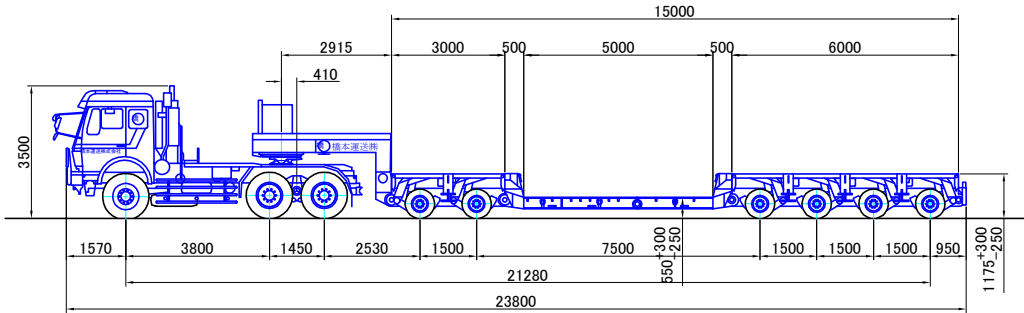

● ドロップデッキ(厚さ300mm、長さ多種) 装着タイプ (6軸車)

6軸バージョン (Version 35) 最大積載量 170,000kg (構内最大 196.38トン)

6軸バージョン (Version 35) 最大積載量 170,000kg (構内最大 194.64トン)

6軸バージョン (Version 35) 最大積載量 170,000kg (構内最大 187.98トン)

6軸バージョン (Version 35) 最大積載量 170,000kg (構内最大 184.38トン)

6軸バージョン (Version 35) 最大積載量 170,000kg (構内最大 180.38トン)