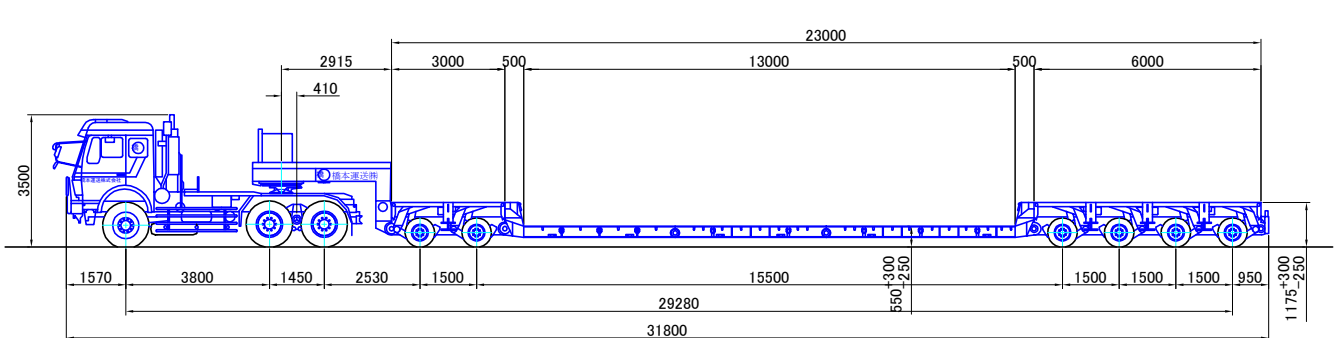

● ドロップデッキ(厚さ300mm、長さ多種) 装着タイプ (6軸車)

6軸バージョン (Version 35) 最大積載量 170,000kg (構内最大 196.38トン)

6軸バージョン (Version 35) 最大積載量 170,000kg (構内最大 194.64トン)

6軸バージョン (Version 35) 最大積載量 170,000kg (構内最大 187.98トン)

6軸バージョン (Version 35) 最大積載量 170,000kg (構内最大 184.38トン)

6軸バージョン (Version 35) 最大積載量 170,000kg (構内最大 180.38トン)