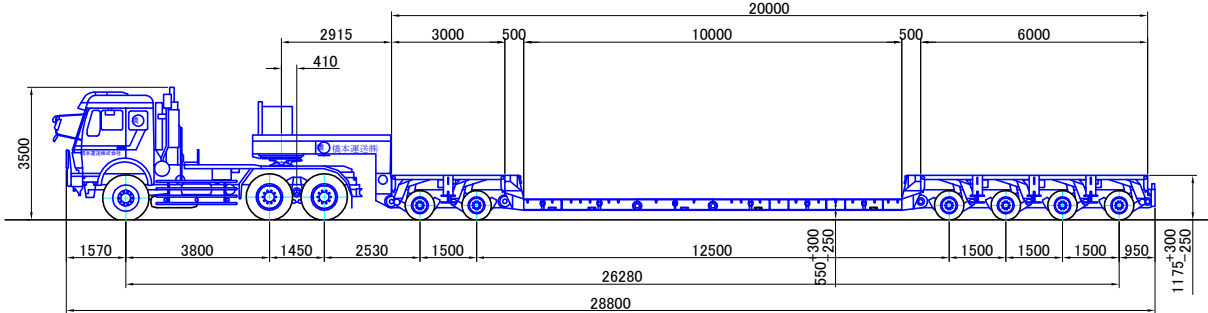

● ドロップデッキ(厚さ300mm、長さ多種) 装着タイプ (6軸車)

6軸バージョン (Version 35) 最大積載量 170,000kg (構内最大 196.38トン)

6軸バージョン (Version 35) 最大積載量 170,000kg (構内最大 194.64トン)

6軸バージョン (Version 35) 最大積載量 170,000kg (構内最大 187.98トン)

6軸バージョン (Version 35) 最大積載量 170,000kg (構内最大 184.38トン)

6軸バージョン (Version 35) 最大積載量 170,000kg (構内最大 180.38トン)