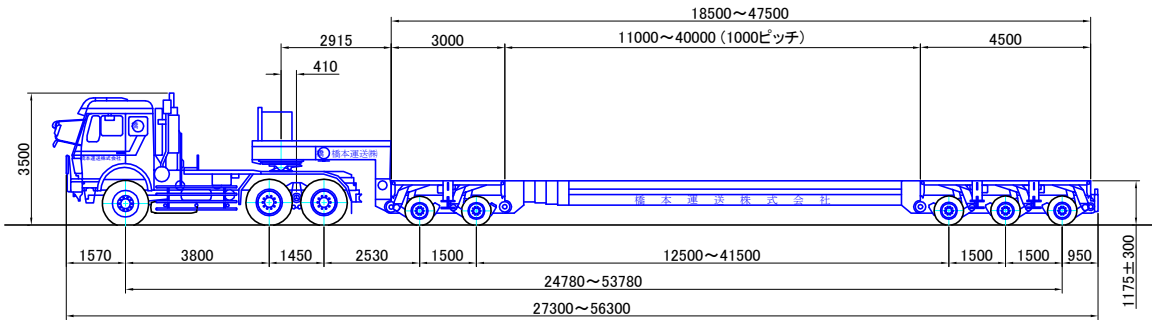

● 超長尺物用スライドデッキ(長さ11~40m) 装着タイプ

2軸バージョン (Version 25) 最大積載量 66,000kg (構内最大 67.03トﾝ)

3軸バージョン (Version 26) 最大積載量 85,000kg (構内最大 106.00トﾝ)

4軸バージョン (Version 27) 最大積載量 85,000kg (構内最大 136.70トﾝ)

5軸バージョン (Version 28) 最大積載量 85,000kg (構内最大 165.80トﾝ)

6軸バージョン 最大積載量 170,000kg