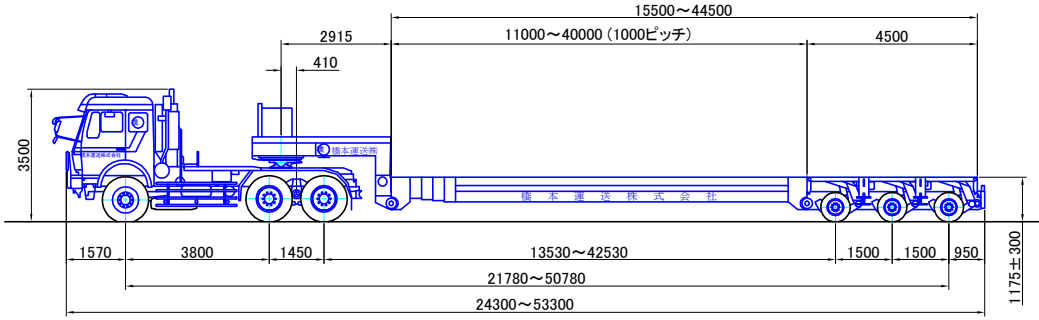

● 超長尺物用スライドデッキ(長さ11~40m) 装着タイプ

2軸バージョン (Version 25) 最大積載量 66,000kg (構内最大 67.03トﾝ)

3軸バージョン (Version 26) 最大積載量 85,000kg (構内最大 106.00トﾝ)

4軸バージョン (Version 27) 最大積載量 85,000kg (構内最大 136.70トﾝ)

5軸バージョン (Version 28) 最大積載量 85,000kg (構内最大 165.80トﾝ)

6軸バージョン 最大積載量 170,000kg