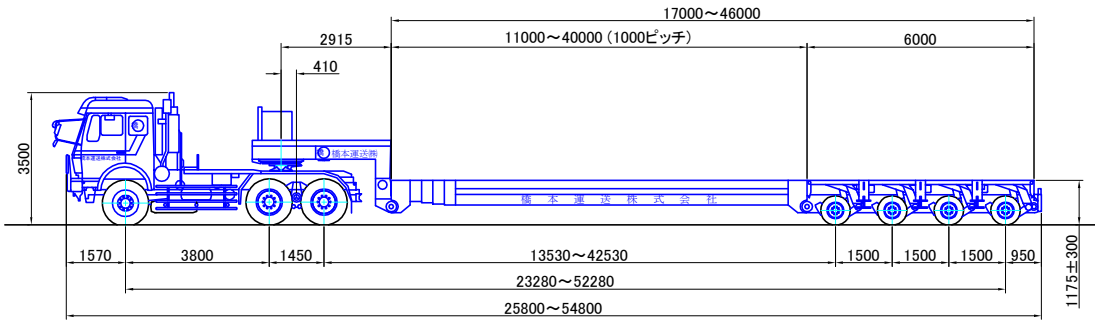

● 超長尺物用スライドデッキ(長さ11~40m) 装着タイプ

2軸バージョン (Version 25) 最大積載量 66,000kg (構内最大 67.03トﾝ)

3軸バージョン (Version 26) 最大積載量 85,000kg (構内最大 106.00トﾝ)

4軸バージョン (Version 27) 最大積載量 85,000kg (構内最大 136.70トﾝ)

5軸バージョン (Version 28) 最大積載量 85,000kg (構内最大 165.80トﾝ)

6軸バージョン 最大積載量 170,000kg