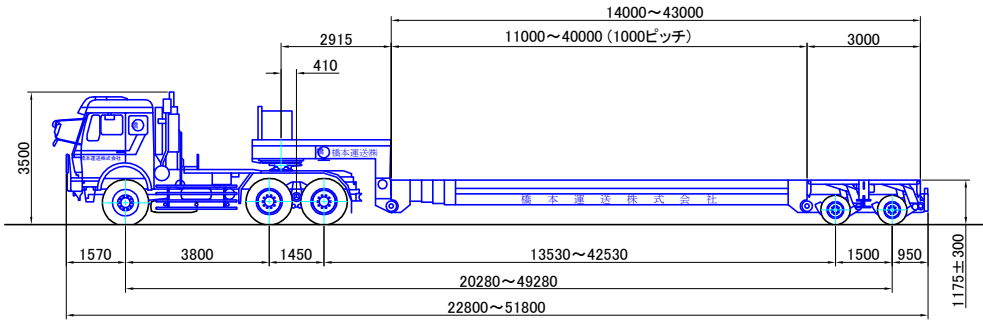

● 超長尺物用スライドデッキ(長さ11~40m) 装着タイプ

2軸バージョン (Version 25) 最大積載量 66,000kg (構内最大 67.03トﾝ)

3軸バージョン (Version 26) 最大積載量 85,000kg (構内最大 106.00トﾝ)

4軸バージョン (Version 27) 最大積載量 85,000kg (構内最大 136.70トﾝ)

5軸バージョン (Version 28) 最大積載量 85,000kg (構内最大 165.80トﾝ)

6軸バージョン 最大積載量 170,000kg