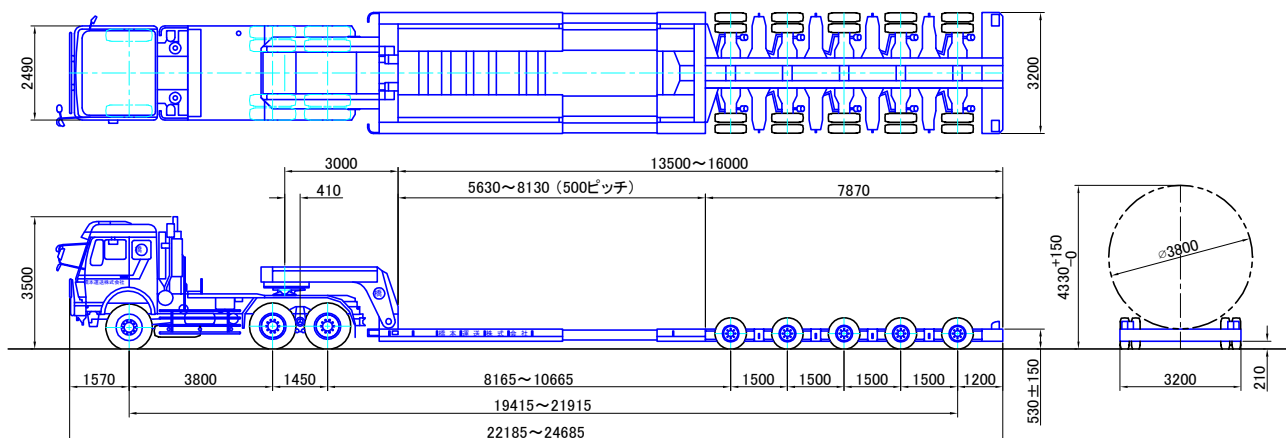

● ベッセルデッキ 装着タイプ

2軸バージョン 最大積載量 66,000kg (構内最大 83.77ト)

● マルチタイプ タンク台車

5軸バージョン 最大積載量 95,000kg

● ケーブルドラム布設タイプ

7軸バージョン (Version 14) 最大ケーブルドラム重量 142,000kg