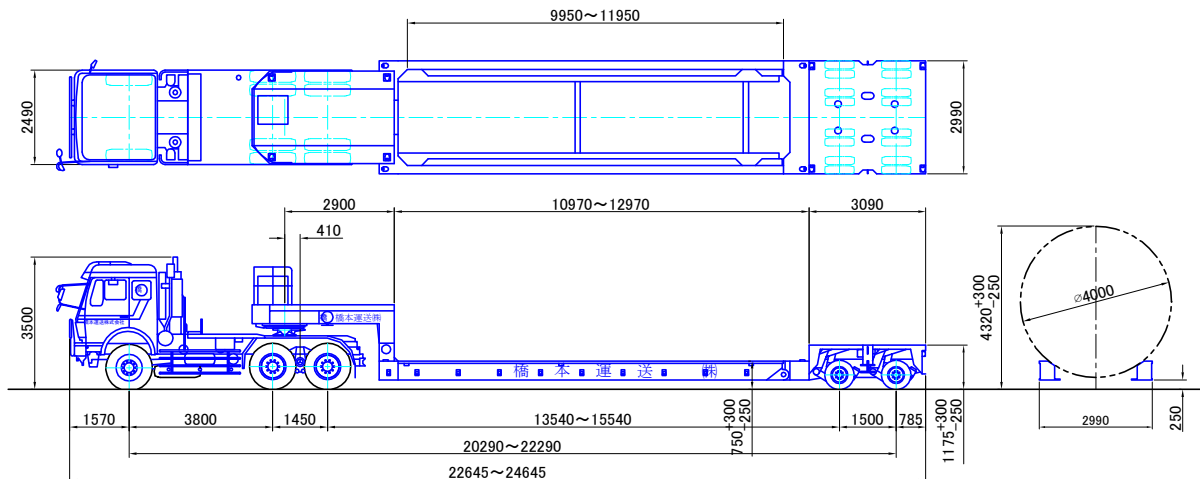

● ベッセルデッキ 装着タイプ

2軸バージョン 最大積載量 66,000kg (構内最大 83.77ト)

● マルチタイプ タンク台車

5軸バージョン 最大積載量 95,000kg

● ケーブルドラム布設タイプ

7軸バージョン (Version 14) 最大ケーブルドラム重量 142,000kg