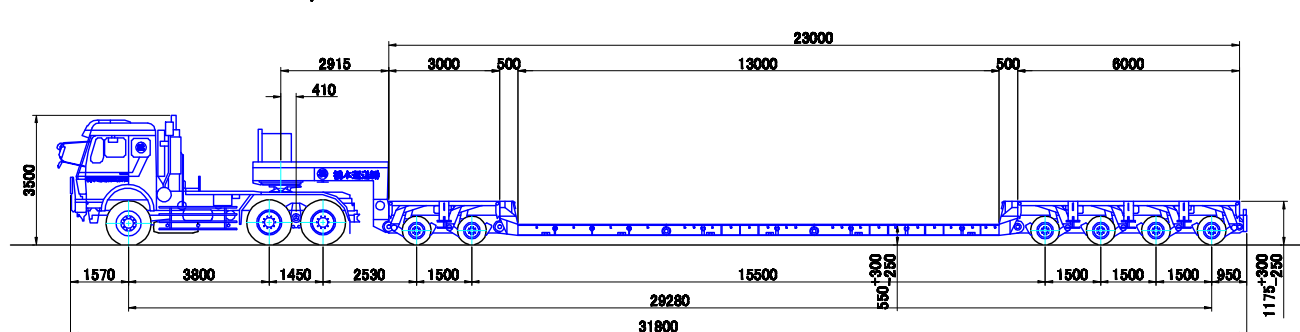

● ドロップデッキ(厚さ300mm、長さ多種) 装着タイプ

6軸バージョン (Version 35) 最大積載量 170,000kg (構内最大 196.38^t)

6軸バージョン (Version 35) 最大積載量 170,000kg (構内最大 194.64^t)

6軸バージョン (Version 35) 最大積載量 170,000kg (構内最大 188.78^t)

6軸バージョン (Version 35) 最大積載量 170,000kg (構内最大 184.38^t)

6軸バージョン (Version 35) 最大積載量 170,000kg (構内最大 180.38^t)