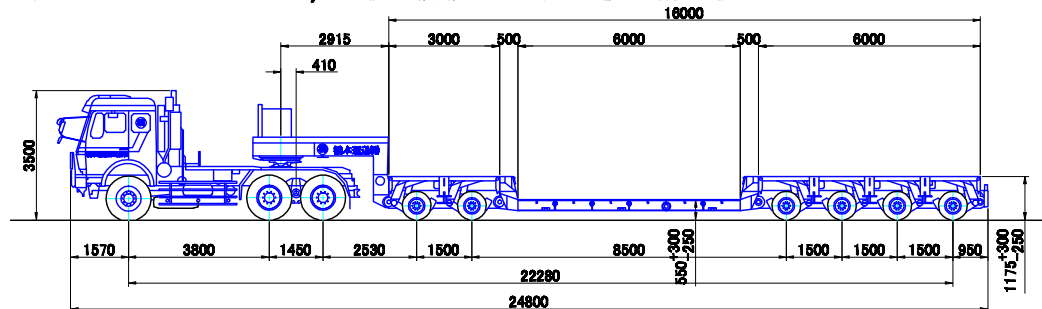

● ドロップデッキ(厚さ300mm、長さ多種) 装着タイプ

6軸バージョン (Version 35) 最大積載量 170,000kg (構内最大 196.38^t)

6軸バージョン (Version 35) 最大積載量 170,000kg (構内最大 194.64^t)

6軸バージョン (Version 35) 最大積載量 170,000kg (構内最大 188.78^t)

6軸バージョン (Version 35) 最大積載量 170,000kg (構内最大 184.38^t)

6軸バージョン (Version 35) 最大積載量 170,000kg (構内最大 180.38^t)