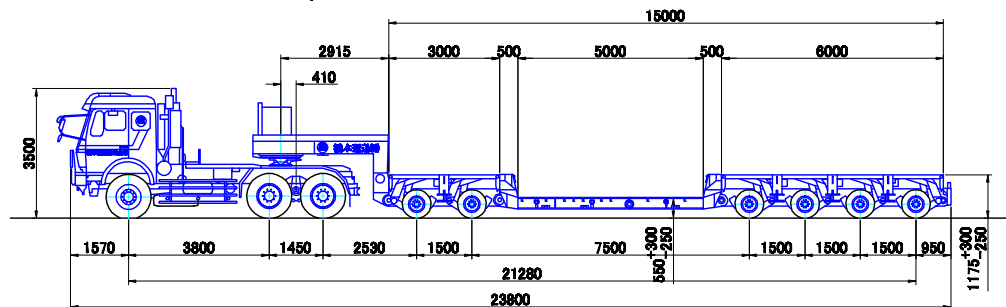

● ドロップデッキ(厚さ300mm、長さ多種) 装着タイプ

6軸バージョン (Version 35) 最大積載量 170,000kg (構内最大 196.38^t)

6軸バージョン (Version 35) 最大積載量 170,000kg (構内最大 194.64^t)

6軸バージョン (Version 35) 最大積載量 170,000kg (構内最大 188.78^t)

6軸バージョン (Version 35) 最大積載量 170,000kg (構内最大 184.38^t)

6軸バージョン (Version 35) 最大積載量 170,000kg (構内最大 180.38^t)