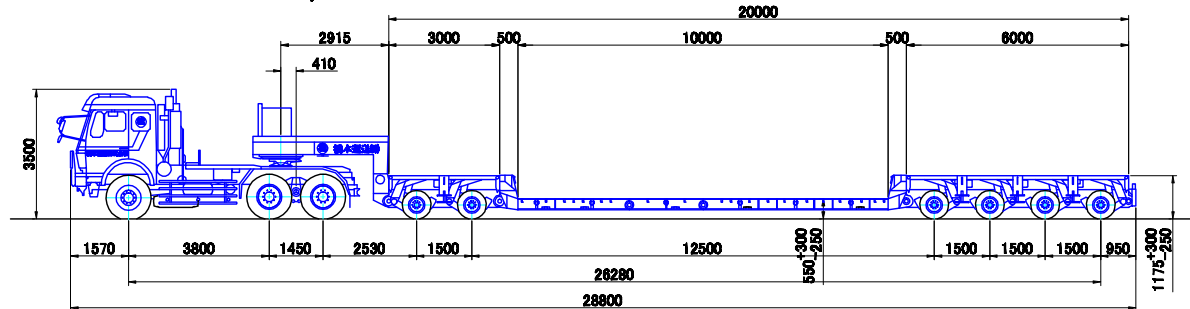

● ドロップデッキ(厚さ300mm、長さ多種) 装着タイプ

6軸バージョン (Version 35) 最大積載量 170,000kg (構内最大 196.38^t)

6軸バージョン (Version 35) 最大積載量 170,000kg (構内最大 194.64^t)

6軸バージョン (Version 35) 最大積載量 170,000kg (構内最大 188.78^t)

6軸バージョン (Version 35) 最大積載量 170,000kg (構内最大 184.38^t)

6軸バージョン (Version 35) 最大積載量 170,000kg (構内最大 180.38^t)