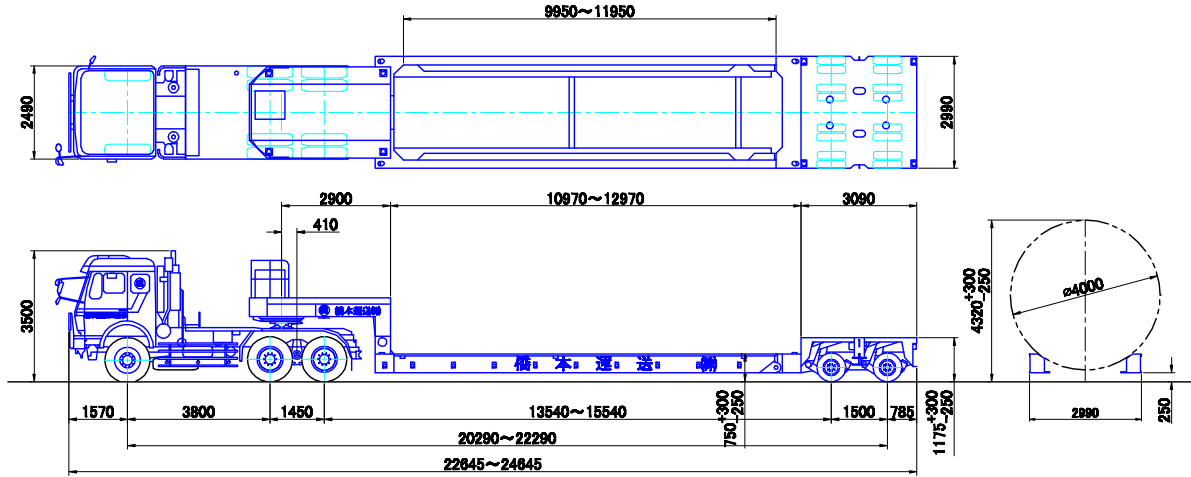

● ベッセルデッキ 装着タイプ

2軸バージョン 最大積載量 66,000kg (構内最大 83.77ト)

● マルチタイプ タンク台車

5軸バージョン 最大積載量 95,000kg

● ケーブルドラム布設タイプ

7軸バージョン (Version 14) 最大ケーブルドラム重量 142,000kg