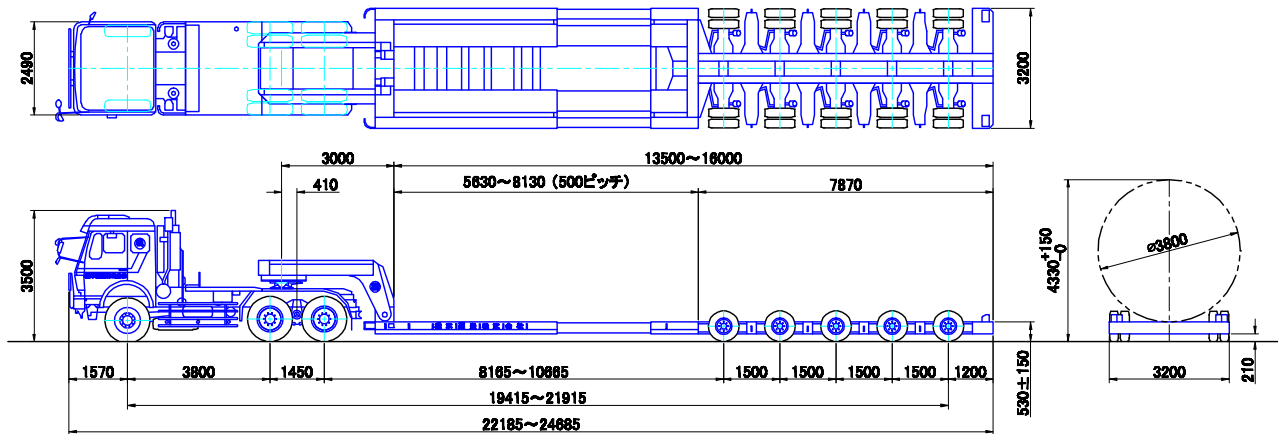

● ベッセルデッキ 装着タイプ

2軸バージョン 最大積載量 66,000kg (構内最大 83.77ト)

● マルチタイプ タンク台車

5軸バージョン 最大積載量 95,000kg

● ケーブルドラム布設タイプ

7軸バージョン (Version 14) 最大ケーブルドラム重量 142,000kg