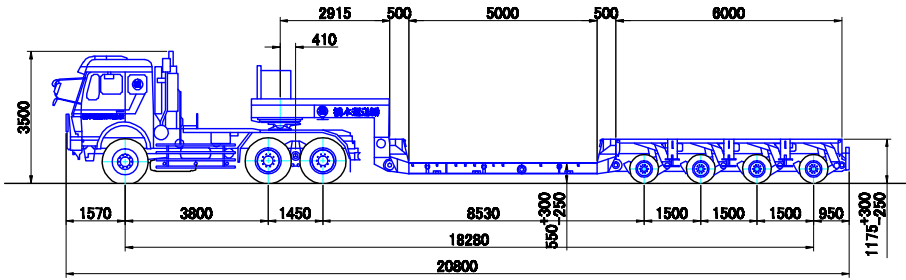

# ● ドロップデッキ(厚さ300mm、長さ多種) 装着タイプ

4軸バージョン (Version 34) 最大積載量 85,000kg (構内最大 141.02ト)

4軸バージョン (Version 34) 最大積載量 85,000kg (構内最大 139.50ト)

4軸バージョン (Version 34) 最大積載量 85,000kg (構内最大 133.42ト)

4軸バージョン (Version 34) 最大積載量 85,000kg (構内最大 129.02ト)

4軸バージョン (Version 34) 最大積載量 85,000kg (構内最大 125.02ト)