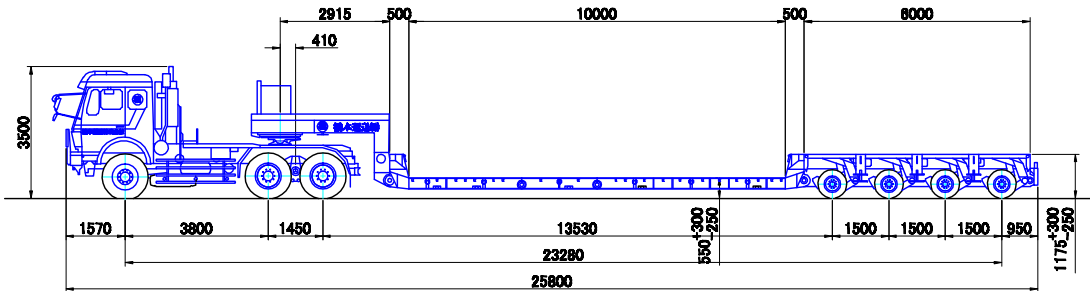

# ● ドロップデッキ(厚さ300mm、長さ多種) 装着タイプ

4軸バージョン (Version 34) 最大積載量 85,000kg (構内最大 141.02ト)

4軸バージョン (Version 34) 最大積載量 85,000kg (構内最大 139.50ト)

4軸バージョン (Version 34) 最大積載量 85,000kg (構内最大 133.42ト)

4軸バージョン (Version 34) 最大積載量 85,000kg (構内最大 129.02ト)

4軸バージョン (Version 34) 最大積載量 85,000kg (構内最大 125.02ト)