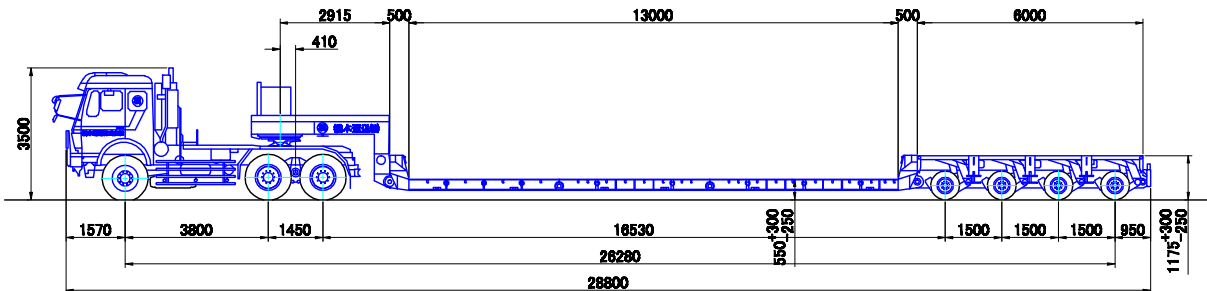

# ● ドロップデッキ(厚さ300mm、長さ多種) 装着タイプ

4軸バージョン (Version 34) 最大積載量 85,000kg (構内最大 141.02ト)

4軸バージョン (Version 34) 最大積載量 85,000kg (構内最大 139.50ト)

4軸バージョン (Version 34) 最大積載量 85,000kg (構内最大 133.42ト)

4軸バージョン (Version 34) 最大積載量 85,000kg (構内最大 129.02ト)

4軸バージョン (Version 34) 最大積載量 85,000kg (構内最大 125.02ト)