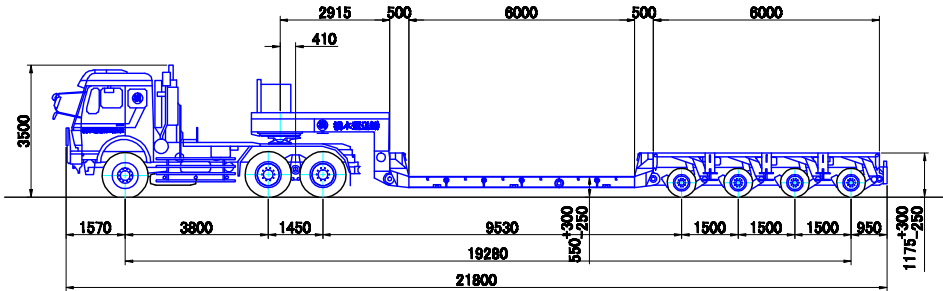

# ● ドロップデッキ(厚さ300mm、長さ多種) 装着タイプ

4軸バージョン (Version 34) 最大積載量 85,000kg (構内最大 141.02ト)

4軸バージョン (Version 34) 最大積載量 85,000kg (構内最大 139.50ト)

4軸バージョン (Version 34) 最大積載量 85,000kg (構内最大 133.42ト)

4軸バージョン (Version 34) 最大積載量 85,000kg (構内最大 129.02ト)

4軸バージョン (Version 34) 最大積載量 85,000kg (構内最大 125.02ト)